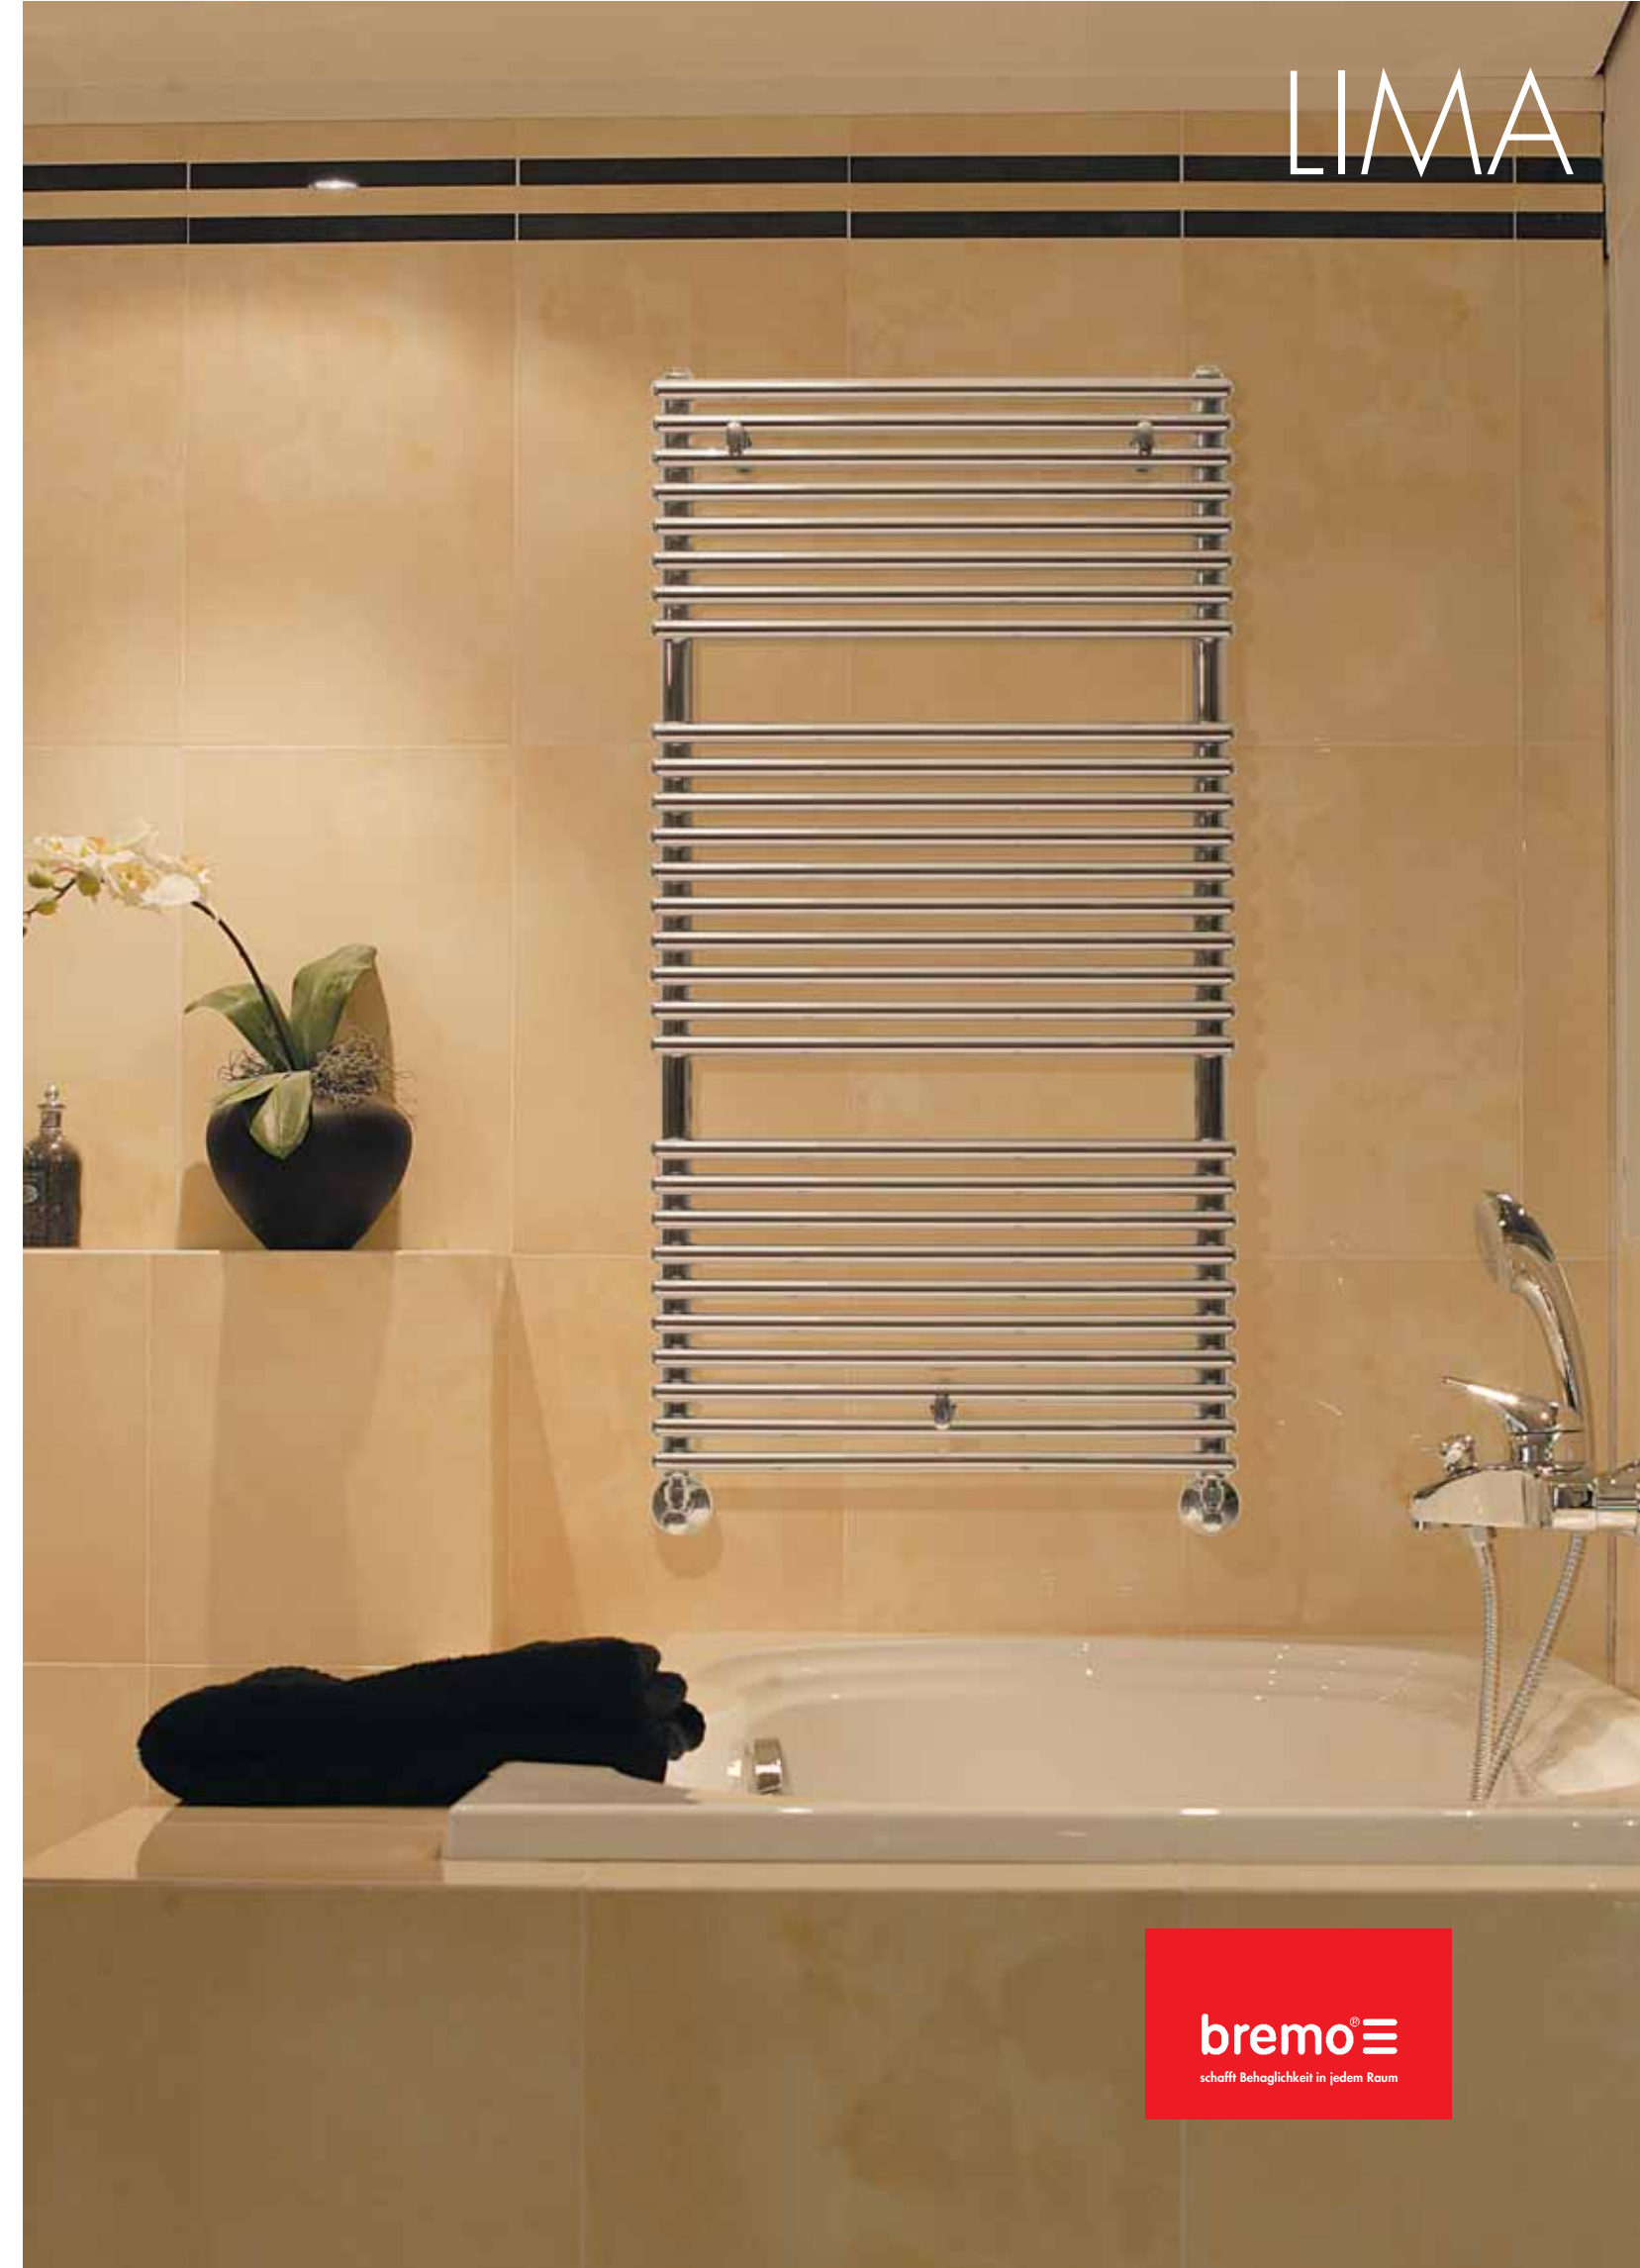

brema: Funktionalität und Ästhetik ergänzen sich.

Ein funktionaler Badheizkörper von besonderer Eleganz und einem Hauch Exotik. Das ist der LIMA. Er besticht durch seine klaren Linien und die runden Formen. Besonders attraktiv ist die glanzverchromte Ausführung, die ideal in das Badezimmer von heute passt.

LIMA

brema®
schafft Behaglichkeit in jedem Raum